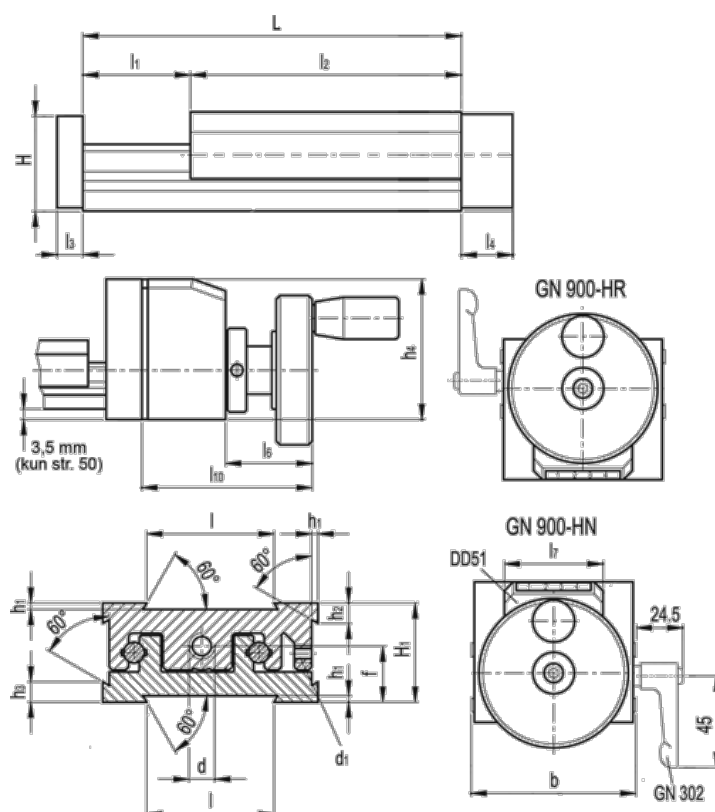

Varenummer: 20781020  
 Beskrivelse: Justerbar slædeenhed  
 GN 900-80-145-25-HR-2

## Mål

b = 80	h3 = 10.0	l7 = 33
d = M8x1	h4 = 51	l10 = 66
d1 = M5	l = 50	
f = 20.5	L - l1 = 145-25	
H = 35.5	l2 = 120	
h1 = 2.0	l3 = 8	
H1 = 36	l4 = 16	
h2 = 10.0	l6 = 31	